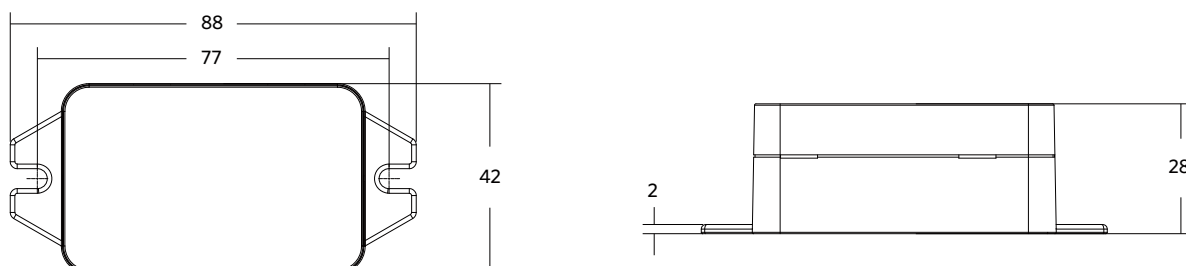

Alimentação elétrica	
Tensão nominal	220-240 V AC
Frequência	50 Hz
Cabo de ligação	0.75mm <sup>2</sup>
Comprimento do cabo	12 cm

Propriedades mecânicas	
Material da estrutura	PC

Condições de aplicação	
Temperatura de funcionamento	+25°C
Temperatura de operação	-20-+45°C

## Dimensões (mm)

821017003200 - LEDSmart-BLE2-DALI-Converter