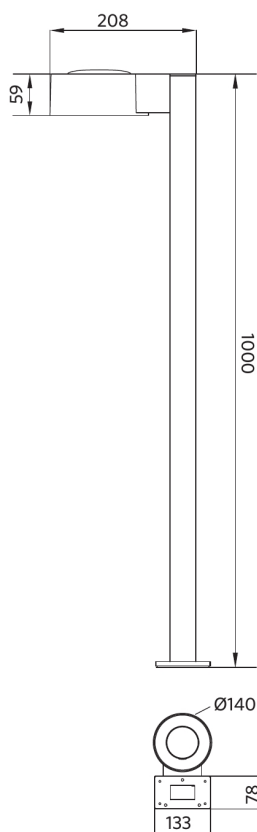

5 ANOS DE GARANTIA

Especificações Técnicas	
Vida útil (L70)	50.000 h
Vida útil (L80)	30.000 h
Ciclos on/off	100.000
Mac Adam (SDCM)	4
Regulação	On-Off
Ângulo de abertura	120°
Acabamento	Preto RAL 9005
CRI	> 80
IP	IP65
Resistência ao impacto (IK)	IK10
Classe de proteção	I
Grupo de risco (EN 62471)	RG1
Controlador incluído (Sim/Não)	Sim
Ensaio do fio incandescente	850°C
PF	≥ 0,9
Sobretensão	1 kV

Alimentação elétrica	
Frequência	50/60 Hz
Tensão nominal AC	220-240 V
DC input voltage	Ver anexo ao catálogo
	Especificações de ligação

Propriedades mecânicas	
Material da estrutura	Alumínio
Material ótico	Policarbonato
Resistente para instalação à beira mar	Sim

Condições de aplicação	
Temperatura de funcionamento	-20-+45°C
Temperatura de aplicação	+25°C
Temperatura de armazenamento	-20-+60°C

Dimensões (mm)

LEDBollard-Luke-E L1000-8W