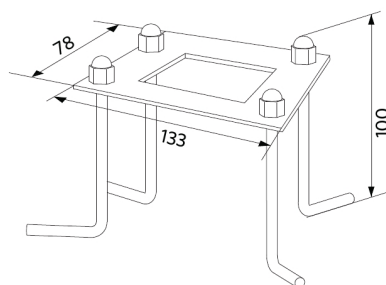

LEDBollard-Luke-E
Concrete-Mounting-Kit