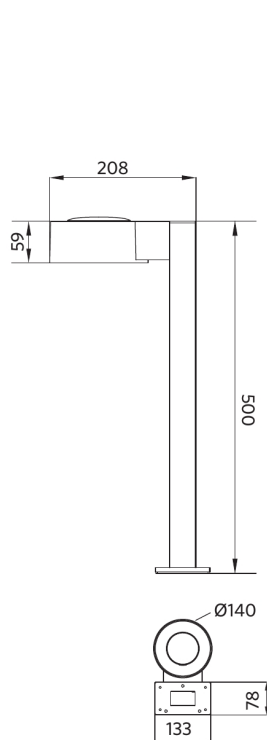

Especificações

Código do item	Descrição do item	Equivalente (W)	Potência (W)	Lúmen	Eficácia (lm/W)	CCT (K)	Peso (kg/peça)
Ligar-Desligar							
703000003200	LEDBollard-Luke-E L500-8W-840-BL	Halogen 60W	8	650	80	4000	1,72

Acessórios

703098000300
LEDBollard-Luke-E Concrete-Mounting-Kit

599000004600
LEDStreet-SE-ExtensionCable-6m

Informações sobre produtos e embalagens

Item			Embalagem			
Código do item	Descrição do item	EU HS Code	Dimensões (mm) (CxLxA)	Peso bruto (kg)	EAN	peça/caixa
703000003200	LEDBollard-Luke-E L500-8W-840-BL	94054239	742x172x117	2,02	6931783003008	1
599000004600	LEDStreet-SE-ExtensionCable-6m	85444290	100x60x350	0,68	6956321815370	1
703098000300	LEDBollard-Luke-E Concrete-Mounting-Kit	94059900	140x125x85	0,21	6931783005125	1

Dimensões (mm)

LEDBollard-Luke-E L500-8W

LEDBollard-Luke-E
Concrete-Mounting-Kit

Dados fotométricos