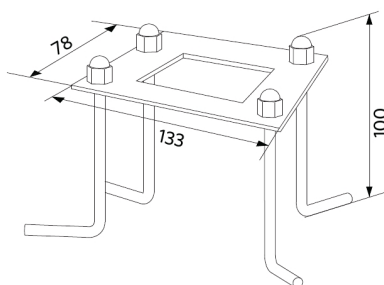

LEDBollard-Luke-E
Concrete-Mounting-Kit