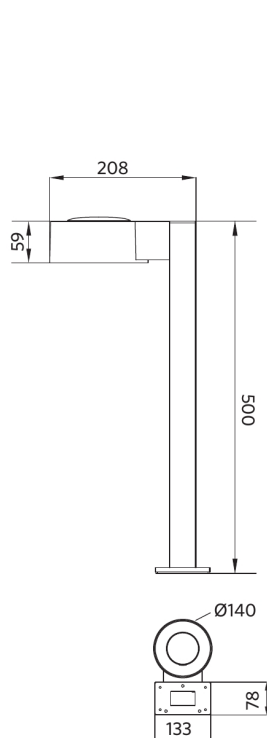

## Especificações

Código do item	Descrição do item	Equivalente (W)	Potência (W)	Lúmen	Eficácia (lm/W)	CCT (K)	Peso (kg/peça)
<b>Ligar-Desligar</b>							
703000003100	LEDBollard-Luke-E L500-8W-830-BL	Halogen 60W	8	600	75	3000	1,72

## Informações sobre produtos e embalagens

Item			Embalagem			
Código do item	Descrição do item	EU HS Code	Dimensões (mm) (CxLxA)	Peso bruto (kg)	EAN	peça/caixa
703000003100	LEDBollard-Luke-E L500-8W-830-BL	94054239	742x172x117	2,02	6931783003015	1
599000004600	LEDStreet-SE-ExtensionCable-6m	85444290	100x60x350	0,68	6956321815370	1
703098000300	LEDBollard-Luke-E Concrete-Mounting-Kit	94059900	140x125x85	0,21	6931783005125	1

## Dimensões (mm)

LEDBollard-Luke-E L500-8W

LEDBollard-Luke-E  
Concrete-Mounting-Kit