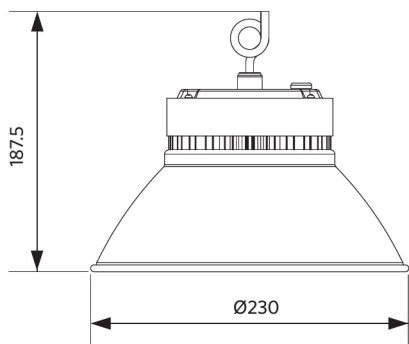

Lowbay

- Solução elegante para tetos de pé direito médio

Especificações

Código do item	Descrição do item	Equivalente (W)	Potência (W)	Eficácia (lm/W)	CCT (K)	Ângulo de abertura	Peso (kg/peça)
545002000600	LEDLowbay-E 30W-4000-60D	CFL 2x26W	30	3000	4000	60°	0,54

Informações sobre produtos e embalagens

Item		Embalagem			
Código do item	Descrição do item	Dimensões (mm) (CxLxA)	Peso bruto (kg)	EAN	peça/caixa
545002000600	LEDLowbay-E 30W-4000-60D	276x276x176	1,10	6956321806835	1

2019/2015

Dimensões (mm)

LEDLowbay-E 30W-4000-60D

Dados fotométricos