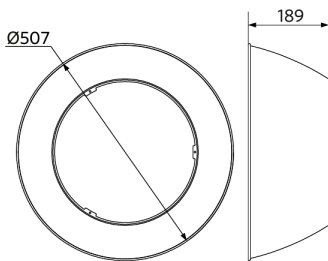

Dimensões (mm)

LEDHighbay-E2
120W & 150W

LEDHighbay-E2
200W & 240W

LEDHighbay-E2
Reflector-Rd407

LEDHighbay-E2
Reflector-Rd507

LEDHighbay-E2
Reflector-Rd602

LEDHighbay-E2
Bracket

Dados fotométricos