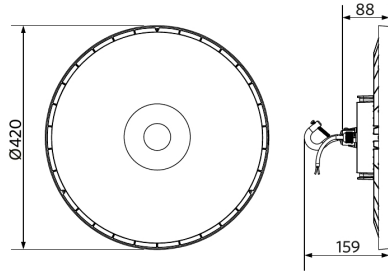

Dimensões (mm)

LEDHighbay-E2
120W & 150W

LEDHighbay-E2
200W & 240W

LEDHighbay-E2
Reflector-Rd407

LEDHighbay-E2
Reflector-Rd507

LEDHighbay-E2
Reflector-Rd602

LEDHighbay-E2
Bracket

Dados fotométricos