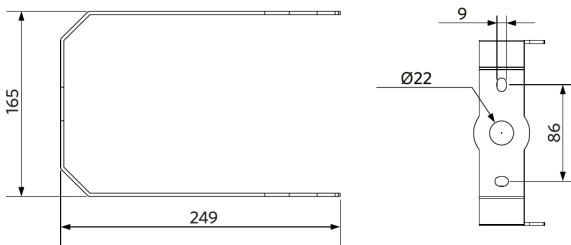

Dimensões (mm)

LEDHighbay-E2
120W & 150W

LEDHighbay-E2
200W & 240W

LEDHighbay-E2
Reflector-Rd407

LEDHighbay-E2
Reflector-Rd507

LEDHighbay-E2
Reflector-Rd602

LEDHighbay-E2
Bracket

Dados fotométricos