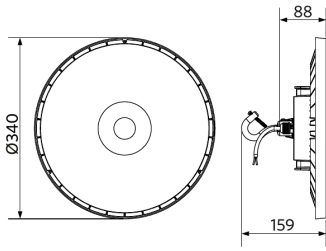

Acessórios

545098006200
LEDHighbay-E2 Reflector-Rd507

545098006000
LEDHighbay-E2 Bracket-L249

543098021900
LEDFixture-IP68-Connector-Kit-3

Informações sobre produtos e embalagens

Item			Embalagem			
Código do item	Descrição do item	EU HS Code	Dimensões (mm) (CxLxA)	Peso bruto (kg)	EAN	peça/caixa
545001048000	LEDHighbay-E2 150W-840-W	94051190	397x397x122	3,50	6941497758040	1
543098021900	LEDFixture-IP68-Connector-Kit-3	39174000	265x245x205	0,08	6941497708991	1
545098006000	LEDHighbay-E2 Bracket-L249	94059900	249x165x63	0,75	6941497757937	1
545098006200	LEDHighbay-E2 Reflector-Rd507	94059900	507x507x189	0,97	6941497757920	1

Dimensões (mm)

LEDHighbay-E2
120W & 150W

LEDHighbay-E2
200W & 240W

LEDHighbay-E2
Reflector-Rd407

LEDHighbay-E2
Reflector-Rd507

LEDHighbay-E2
Reflector-Rd602

LEDHighbay-E2
Bracket

Dados fotométricos