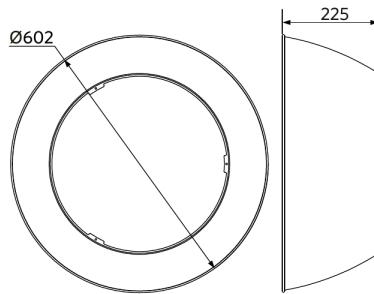

Dimensões (mm)

LEDHighbay-E2
120W & 150W

LEDHighbay-E2
200W & 240W

LEDHighbay-E2
Reflector-Rd407

LEDHighbay-E2
Reflector-Rd507

LEDHighbay-E2
Reflector-Rd602

LEDHighbay-E2
Bracket

Dados fotométricos