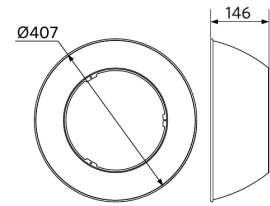

Acessórios

545098006200
LEDHighbay-E2 Reflector-Rd507

545098006000
LEDHighbay-E2 Bracket-L249

543098021900
LEDFixture-IP68-Connector-Kit-3

Informações sobre produtos e embalagens

Item			Embalagem			
Código do item	Descrição do item	EU HS Code	Dimensões (mm) (CxLxA)	Peso bruto (kg)	EAN	peça/caixa
545001048000	LEDHighbay-E2 150W-840-W	94051190	397x397x122	3,50	6941497758040	1
543098021900	LEDFixture-IP68-Connector-Kit-3	39174000	265x245x205	0,08	6941497708991	1
545098006000	LEDHighbay-E2 Bracket-L249	94059900	249x165x63	0,75	6941497757937	1
545098006200	LEDHighbay-E2 Reflector-Rd507	94059900	507x507x189	0,97	6941497757920	1

Dimensões (mm)

LEDHighbay-E2
120W & 150W

LEDHighbay-E2
200W & 240W

LEDHighbay-E2
Reflector-Rd407

LEDHighbay-E2
Reflector-Rd507

LEDHighbay-E2
Reflector-Rd602

LEDHighbay-E2
Bracket

Dados fotométricos