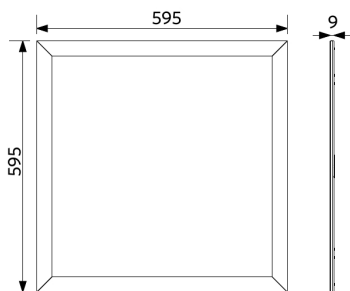

Dimensões (mm)

LEDPanelRc-S5 Sq595