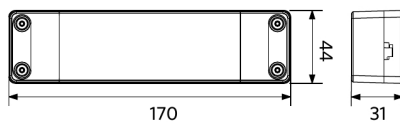

LEDPanelRc-S5
Driver On/Off