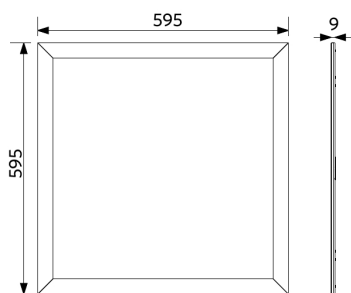

E

F

G

F

30
kWh/1000h

2019/2015

Dimensões (mm)

LEDPanelRc-S5 Sq595