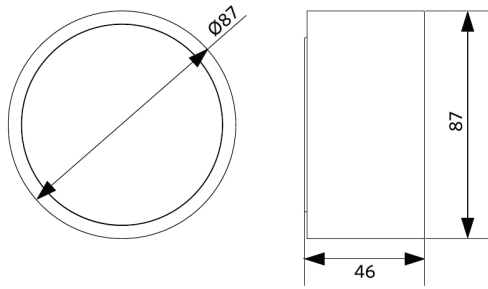

Dimensões (mm)

LEDceilingLu-E Rd87