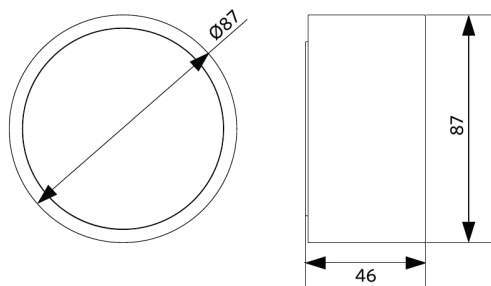

Dimensões (mm)

LEDceilingLu-E Rd87