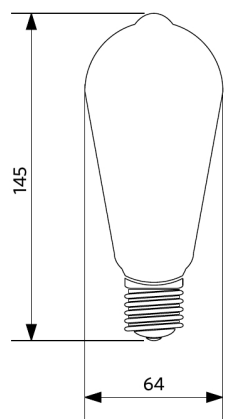

Dimensões (mm)

LED-E-ST64-FILA