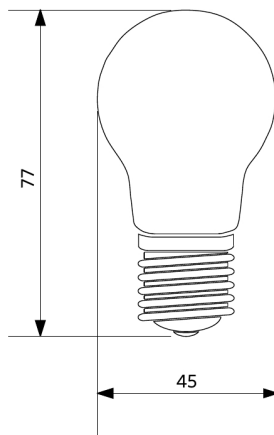

Dimensões (mm)

LED-E-G45-FILA