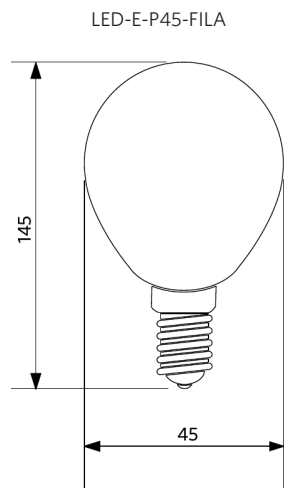

Dimensões (mm)