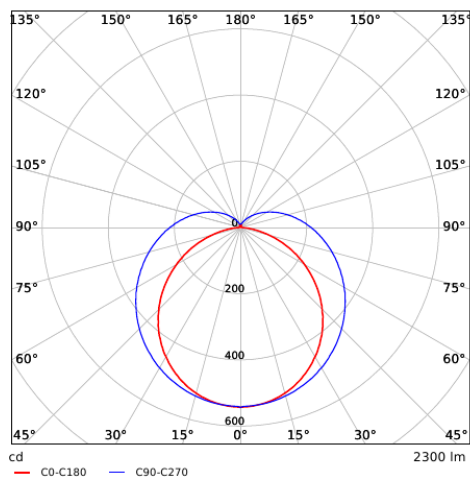

Dimensões (mm)

Dados fotométricos