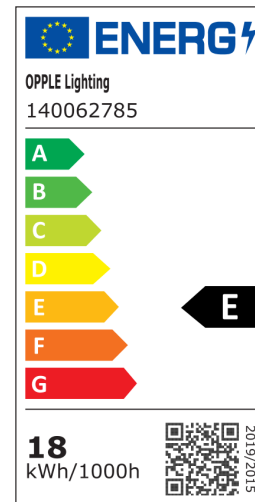

Technical Specifications	
Vida útil (L70)	40.000 h
Vida útil (L80)	30.000 h
Ciclos on/off	100.000
Regulação	Triac
Ângulo de abertura	140
Acabamento	Branco
CRI	≥ 80
IP	IP20
Classe de proteção	II
Grupo de risco (EN 62471)	RG0
Controlador incluído (Sim/Não)	Sim
PF	≥ 0,9

Alimentação elétrica	
Frequência	50/60 Hz
Tensão nominal AC	220-240 V AC
DC input voltage	Não
Comprimento do cabo 230V	1.5 m
Comprimento do cabo ligação 230V	0.3 m

Propriedades mecânicas	
Material da estrutura	Policarbonato

Condições de aplicação	
Temperatura de funcionamento	-20-+40°C
Temperatura de aplicação	+25°C
Temperatura de armazenamento	-25-+50°C