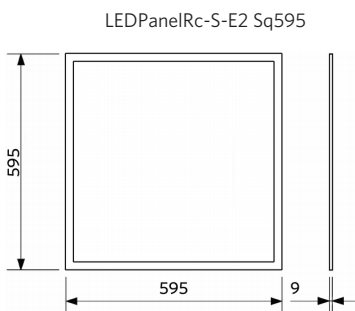

## Especificações

Código do item	Descrição do item	Equivalente (W)	Potência (W)	Lúmen	Eficácia (lm/W)	CCT (K)	Peso (kg/peça)
Ligar-Desligar							
140062701	LEDPanelRc-S-E2 Sq595-34W-4000-WH-U22	TL 4x18W	34	3900	115	4000	2,40

## Informações sobre produtos e embalagens

Item			Embalagem			
Código do item	Descrição do item	EU HS Code	Dimensões (mm) (CxLxA)	Peso bruto (kg)	EAN	peça/caixa
140062701	LEDPanelRc-S-E2 Sq595-34W-4000-WH-U22	94051190	647x42x690	3,10	6945730453723	1
140053150	LEDPanelRc-SI-E Mounting-Springs	73209090	70x25x90	0,12	6956712647900	1
140055365	LEDPanel-SI-E-Suspension-Kit	73121020	80x25x120	0,16	6956712682802	1
140055484	LEDPanelRc-SI Sq600-Surface-Module-WH-CT	94059900	690x690x118	4,26	6956321879808	1
140060852	LEDFixture-Ceiling-Cable-Kit-0.5m	73121020	100x100x5	0,40	6956321895266	1
542098000800	LEDPanelRC-SI U19 EM-kit 1h	85044083	490x390x150	0,98	6941497702340	1
542098000900	LEDPanelRC-SI U19 EM-kit 3h	85044083	490x390x150	1,08	6941497702333	1
542098009600	LEDPanelRc Sq600-Frame-WH	94059900	688x88x694	1,79	6941497704061	1
542098017600	LEDPanelRc2 Sq600-Surface-Kit-WH	94059900	800x330x230	1,53	6941497720696	1
542098030700	Junction-Box-WH	85369010	43x103.4x26	0,06	6941408868684	1

## Dimensões (mm)