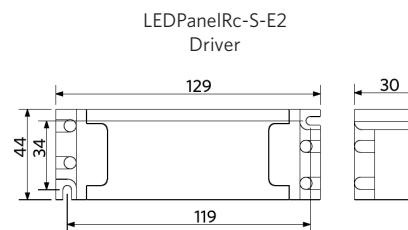

## Informações sobre produtos e embalagens

Item			Embalagem			
Código do item	Descrição do item	EU HS Code	Dimensões (mm) (CxLxA)	Peso bruto (kg)	EAN	peça/caixa
140062701	LEDPanelRc-S-E2 Sq595-34W-4000-WH-U22	94051190	647x42x690	3,10	6945730453723	1
140053150	LEDPanelRc-SI-E Mounting-Springs	73209090	70x25x90	0,12	6956712647900	1
140055365	LEDPanel-SI-E-Suspension-Kit	73121020	80x25x120	0,16	6956712682802	1
140055484	LEDPanelRc-SI Sq600-Surface-Module-WH-CT	94059900	690x690x118	4,26	6956321879808	1
140060852	LEDFixture-Ceiling-Cable-Kit-0.5m	73121020	100x100x5	0,40	6956321895266	1
542098000800	LEDPanelRC-SI U19 EM-kit 1h	85044083	490x390x150	0,98	6941497702340	1
542098000900	LEDPanelRC-SI U19 EM-kit 3h	85044083	490x390x150	1,08	6941497702333	1
542098009600	LEDPanelRc Sq600-Frame-WH	94059900	688x88x694	1,79	6941497704061	1
542098017600	LEDPanelRc2 Sq600-Surface-Kit-WH	94059900	800x330x230	1,53	6941497720696	1
542098030700	Junction-Box-WH	85369010	43x103.4x26	0,06	6941408868684	1

## Dimensões (mm)