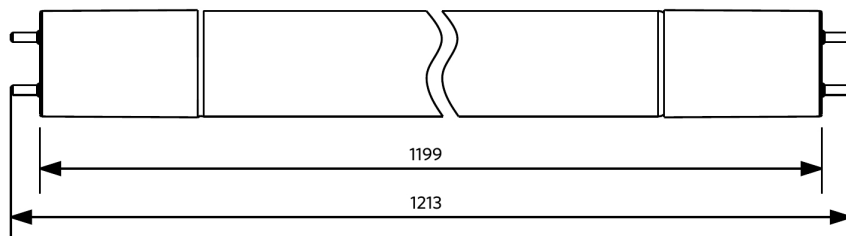

Dimensões (mm)

LED P T8 glass 1200