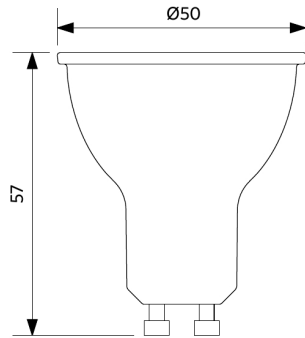

## Especificações

Código do item	Descrição do item	Equivalente (W)	Potência (W)	Lúmen	Eficiência (lm/W)	CCT (K)	Peso (kg/peça)
<b>Dimmable (Triac)</b>							
140060955	LED-E-GU10-7,5W-4000K-36D-DIM	Halogen 75W		575	77	4000	0,06

## Informações sobre produtos e embalagens

Item			Embalagem			
Código do item	Descrição do item	EU HS Code	Dimensões (mm) (CxLxA)	Peso bruto (kg)	EAN	peça/caixa
140060955	LED-E-GU10-7,5W-4000K-36D-DIM	85395200	52x52x65	0,09	6945730456571	1
821017001200	LEDsmart-BLE-Relay-250W-DIM	94059200	90x40x30	0,08	6941408898469	1
821017003600	LEDsmart-BLE2-Relay-250W-DIM	94059200	90x40x30	0,09	6931783007594	1

## Dimensões (mm)

LED-E-GU10-7,5W