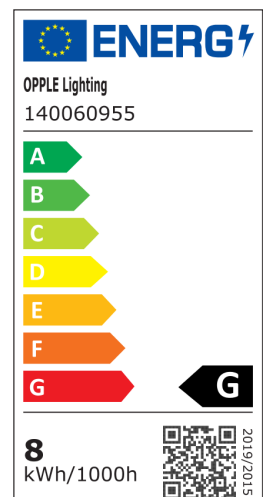

Refletores EcoMax GU10

- Retrofit para as lâmpadas de halogéneo GU10 existentes
- Em prateado claro
- Sem radiação ultravioleta/infravermelha
- Emissão de calor significativamente inferior às lâmpadas de halogéneo, evitando a descoloração e o risco de danificar objetos

Especificações

Código do item	Descrição do item	Equivalente (W)	Potência (W)	Lúmen	Eficiência (lm/W)	CCT (K)	Peso (kg/peça)
Dimmable (Triac)							
140060955	LED-E-GU10-7,5W-4000K-36D-DIM	Halogen 75W		575	77	4000	0,06

Informações sobre produtos e embalagens

Item			Embalagem			
Código do item	Descrição do item	EU HS Code	Dimensões (mm) (CxLxA)	Peso bruto (kg)	EAN	peça/caixa
140060955	LED-E-GU10-7,5W-4000K-36D-DIM	85395200	52x52x65	0,09	6945730456571	1
821017001200	LEDsmart-BLE-Relay-250W-DIM	94059200	90x40x30	0,08	6941408898469	1
821017003600	LEDsmart-BLE2-Relay-250W-DIM	94059200	90x40x30	0,09	6931783007594	1

Especificações Técnicas

Vida útil (L70)	15.000 h
Ciclos on/off	50.000
Regulação	Triac
Ângulo de abertura	36°
Acabamento	Prata
CRI	> 80

Alimentação elétrica

Frequência	50/60 Hz
Tensão nominal AC	220-240 V
DC input voltage	Não

Condições de aplicação

Temperatura de funcionamento	-20-+40°C
Temperatura de aplicação	+25°C
Temperatura de armazenamento	-25-+50°C