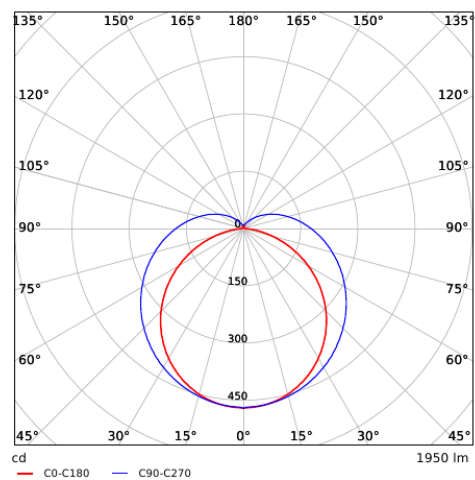

Dados fotométricos