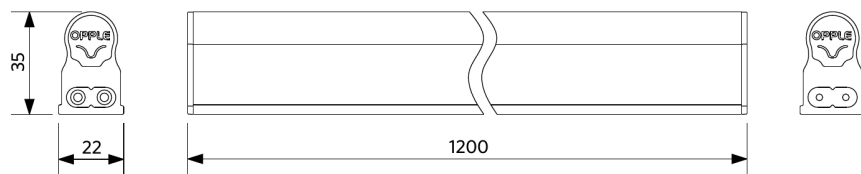

Condições de aplicação

Temperatura de funcionamento	-20~+40°C
Temperatura de aplicação	+25°C
Temperatura de armazenamento	-25~+50°C

ENERGY

OPPLE Lighting
140043901

18
kWh/1000h

2019/2015

Dimensões (mm)

LED E T5 batten 1200
LED P T5 batten 1200

Dados fotométricos

Acessórios

Acessórios incluídos