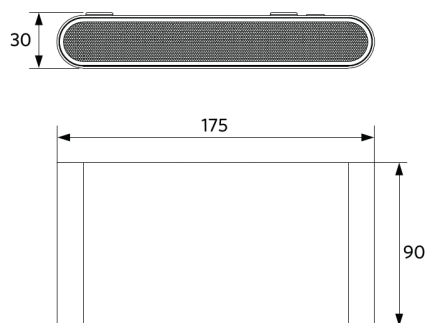

Wall Light Lucia

- Stijlvol, compact en robuust wandarmatuur voor buitentoepassingen
- Geringe hoogte van slechts 30mm
- Esthetisch up-down verlichtingseffect
- Elegante gegoten behuizing zonder zichtbare schroeven
- Eenvoudige installatie door middel van loop-in en loop-out
- IP65 en geschikt voor gebruik in kusttoepassingen

Artikel- en verpakkingsinformatie

Artikel			Doosverpakking			
Artikelcode	Artikelomschrijving	EU HS Code	Afmetingen (mm) (LxBxH)	Brutogewicht (kg)	EAN	st/doos
715000006800	LEDWall-Lucia-E Re175-10W-830-WH	94054239	200x125x60	0,87	6931783002896	1

ENERGY

OPPLE Lighting
715000006800

A	
B	
C	
D	
E	
F	
G	

F

10
kWh/1000h

2019/2015

Maatschets (mm)

LEDWall-Lucia-E Re175-10W