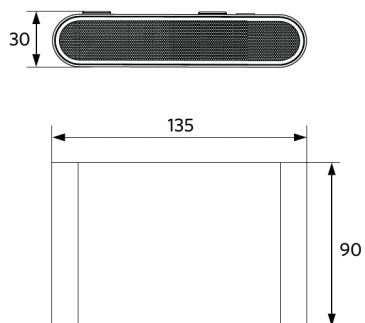

## Maatschets (mm)

LEDWall-Lucia-E Re135-6W