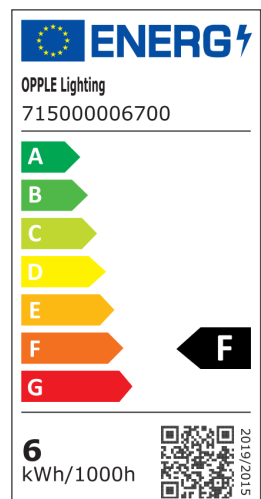

Wall Light Lucia

- Stijlvol, compact en robuust wandarmatuur voor buitentoepassingen
- Geringe hoogte van slechts 30mm
- Esthetisch up-down verlichtingseffect
- Elegante gegoten behuizing zonder zichtbare schroeven
- Eenvoudige installatie door middel van loop-in en loop-out
- IP65 en geschikt voor gebruik in kusttoepassingen

Specificaties

Artikelcode	Artikelomschrijving	Equivalent (W)	Vermogen (W)	Lumen	Efficiëntie (lm/W)	CCT (K)	Gewicht (kg/st)
Statisch							
715000006700	LEDWall-Lucia-E Re135-6W-830-WH	Halogeen 60W	6	570	95	3000	0,47

Artikel- en verpakkingsinformatie

Artikel			Doosverpakking			
Artikelcode	Artikelomschrijving	EU HS Code	Afmetingen (mm) (LxBxH)	Brutogewicht (kg)	EAN	st/doos
715000006700	LEDWall-Lucia-E Re135-6W-830-WH	94054239	160x125x60	0,77	6931783002902	1

Technische specificaties

Levensduur (L70)	50.000 u
Levensduur (L80)	30.000 u
Aan-/Uit-cycli	100.000
Kleurconsistentie (SDCM)	4
Dimbaarheid	On-Off
Bundelhoek	30° x 80°
Afwerking	Wit
CRI	> 80
Beschermingsgraad (IP)	IP65
Slagvastheid	IK08
Beschermingsklasse	I
Risicogroep (EN 62471)	RG1
Voorschakelapparaat inbegrepen	Ja
Gloeidraadtest	850°C
Vermogensfactor	≥ 0,9

Elektrische aansluiting

Frequentie	50/60 Hz
Nom. spanning	220-240 V
DC ingangsspanning	Nee

Materiaal eigenschappen

Materiaal behuizing	Aluminium
Materiaal optiek	Polycarbonaat
Kustlijnbestendig	n/a

Toepassingscondities

Bedrijfstemperatuur	-20-+45°C
Gebruikstemperatuur	+25°C
Opslagtemperatuur	-20-+60°C

5 JAAR GARANTIE