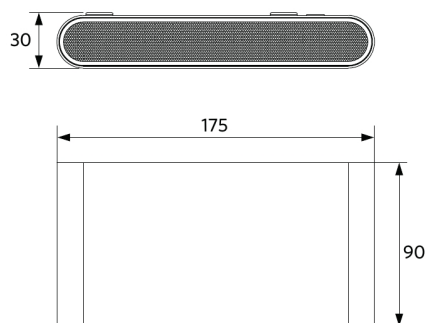

Wall Light Lucia

- Stijlvol, compact en robuust wandarmatuur voor buitentoepassingen
- Geringe hoogte van slechts 30mm
- Esthetisch up-down verlichtingseffect
- Elegante gegoten behuizing zonder zichtbare schroeven
- Eenvoudige installatie door middel van loop-in en loop-out
- IP65 en geschikt voor gebruik in kusttoepassingen

Artikel- en verpakkingsinformatie

Artikel			Doosverpakking			
Artikelcode	Artikelomschrijving	EU HS Code	Afmetingen (mm) (LxBxH)	Brutogewicht (kg)	EAN	st/doos
715000006600	LEDWall-Lucia-E Re175-10W-840-WH	94054239	200x125x60	0,87	6931783002919	1

Maatschets (mm)

LEDWall-Lucia-E Re175-10W

Fotometrische gegevens