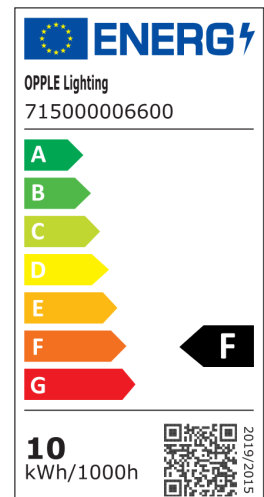

Artikel- en verpakkingsinformatie

Artikel			Doosverpakking			
Artikelcode	Artikelomschrijving	EU HS Code	Afmetingen (mm) (LxBxH)	Brutogewicht (kg)	EAN	st/doos
715000006600	LEDWall-Lucia-E Re175-10W-840-WH	94054239	200x125x60	0,87	6931783002919	1

Technische specificaties	
Levensduur (L70)	50.000 u
Levensduur (L80)	30.000 u
Aan-/Uit-cycli	100.000
Kleurconsistentie (SDCM)	4
Dimbaarheid	On-Off
Bundelhoek	30° x 80°
Afwerking	Wit
CRI	> 80
Beschermingsgraad (IP)	IP65
Slagvastheid	IK08
Beschermingsklasse	I
Risicogroep (EN 62471)	RG1
Voorschakelapparaat inbegrepen	Ja
Gloeidraadtest	850°C
Vermogensfactor	≥ 0,9

Elektrische aansluiting	
Frequentie	50/60 Hz
Nom. spanning	220-240 V
DC ingangsspanning	Nee

Materiaal eigenschappen	
Materiaal behuizing	Aluminium
Materiaal optiek	Polycarbonaat
Kustlijnbestendig	n/a

Toepassingscondities	
Bedrijfstemperatuur	-20-+45°C
Gebruikstemperatuur	+25°C
Opslagtemperatuur	-20-+60°C