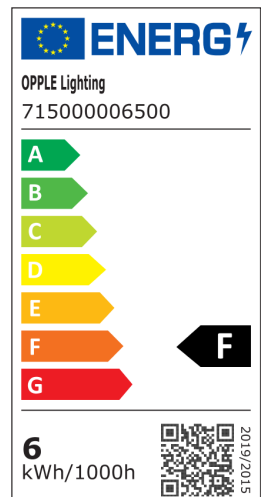

Specificaties

Artikelcode	Artikelomschrijving	Equivalent (W)	Vermogen (W)	Lumen	Efficiëntie (lm/W)	CCT (K)	Gewicht (kg/st)
Statisch							
715000006500	LEDWall-Lucia-E Re135-6W-840-WH	Halogeen 60W	6	600	100	4000	0,47

Technische specificaties

Levensduur (L70)	50.000 u
Levensduur (L80)	30.000 u
Aan-/Uit-cycli	100.000
Kleurconsistentie (SDCM)	4
Dimbaarheid	On-Off
Bundelhoek	30° x 80°
Afwerking	Wit
CRI	> 80
Beschermingsgraad (IP)	IP65
Slagvastheid	IK08
Beschermingsklasse	I
Risicogroep (EN 62471)	RG1
Voorschakelapparaat inbegrepen	Ja
Gloeidraadtest	850°C
Vermogensfactor	≥ 0,9

Elektrische aansluiting

Frequentie	50/60 Hz
Nom. spanning	220-240 V
DC ingangsspanning	Nee

Materiaal eigenschappen

Materiaal behuizing	Aluminium
Materiaal optiek	Polycarbonaat
Kustlijnbestendig	n/a

Toepassingscondities

Bedrijfstemperatuur	-20-+45°C
Gebruikstemperatuur	+25°C
Opslagtemperatuur	-20-+60°C

Maatschets (mm)

LEDWall-Lucia-E Re135-6W

Fotometrische gegevens