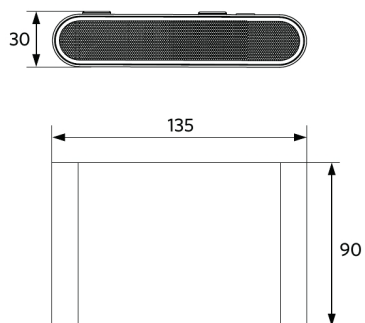

Maatschets (mm)

LEDWall-Lucia-E Re135-6W