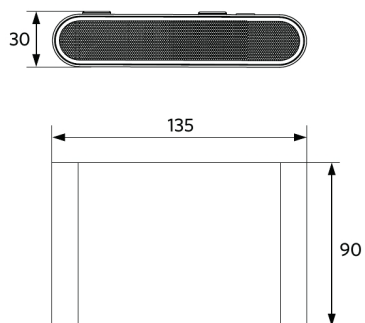

## Artikel- en verpakkingsinformatie

Artikel			Doosverpakking			
Artikelcode	Artikelomschrijving	EU HS Code	Afmetingen (mm) (LxBxH)	Brutogewicht (kg)	EAN	st/doos
715000006300	LEDWall-Lucia-E Re135-6W-830-BL	94054239	160x125x60	0,77	6931783002940	1

## Maatschets (mm)

LEDWall-Lucia-E Re135-6W