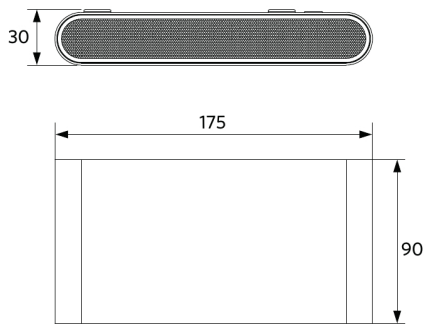

## Artikel- en verpakkingsinformatie

Artikel			Doosverpakking			
Artikelcode	Artikelomschrijving	EU HS Code	Afmetingen (mm) (LxBxH)	Brutogewicht (kg)	EAN	st/doos
715000006200	LEDWall-Lucia-E Re175-10W-840-BL	94054239	200x125x60	0,87	6931783002957	1

## Maatschets (mm)

LEDWall-Lucia-E Re175-10W