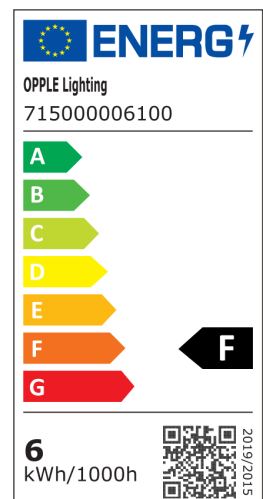

Toepassingscondities

Bedrijfstemperatuur	-20-+45°C
Gebruikstemperatuur	+25°C
Opslagtemperatuur	-20-+60°C