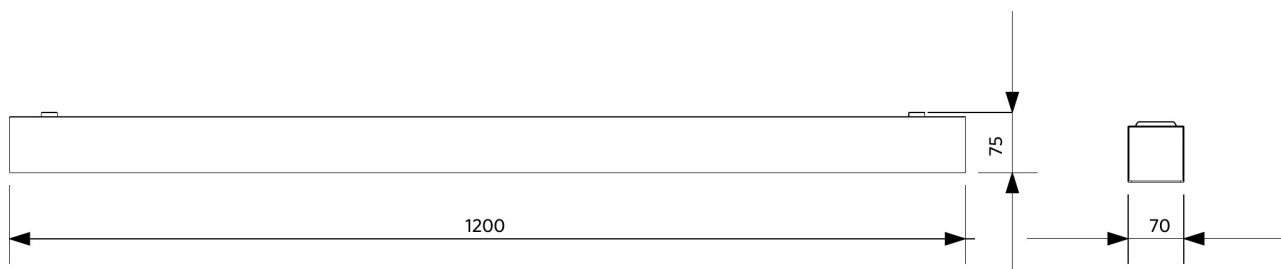

Technische specificaties

Levensduur (L70)	70.000 u
Levensduur (L80)	50.000 u
Aan-/Uit-cycli	100.000
Dimbaarheid	DALI
Bundelhoek	70 °
Afwerking	Aluminium
CRI	≥ 80
IP-klasse	IP20
IK-klasse	IK02
Beschermingsklasse	I
Risicogroep (EN 62471)	RG0
Inclusief driver (Ja/Nee)	Ja
Gloeidraadtest	650 °C
Uitvalkans driver (bij 5.000 uur)	0.5 %
PF	≥ 0,9

Elektrische aansluiting

Frequentie	50/60 Hz
Nominale spanning	220-240 V AC
DC ingangsspanning	Zie Appendix 4

Materiaal eigenschappen

Materiaal behuizing	Aluminium
Materiaal optiek	Polycarbonaat

Toepassingscondities

Bedrijfstemperatuur	-10~+45 °C
Gebruikstemperatuur	+25 °C
Opslagtemperatuur	-25~+50 °C

Maatschets (mm)

LEDLima L12