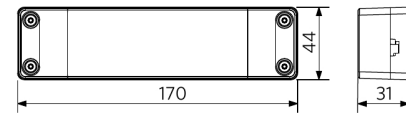

Toepassingscondities

Bedrijfstemperatuur	-10-+45°C
Gebuikstemperatuur	+25°C
Opslagtemperatuur	-25-+50°C

Maatschets (mm)

LEDPanelS-E4 Re295-32W

LEDPanelS-E4
Driver On/Off

LEDPanelS-E4
Driver DALI

Fotometrische gegevens