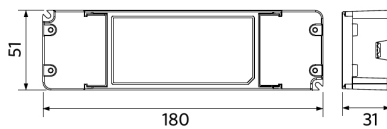

Toepassingscondities

Bedrijfstemperatuur	-10-+45°C
Gebuikstemperatuur	+25°C
Opslagtemperatuur	-25-+50°C

Maatschets (mm)

LEDPanelS-E4 Re295-32W

LEDPanelS-E4
Driver On/Off

LEDPanelS-E4
Driver DALI

Fotometrische gegevens