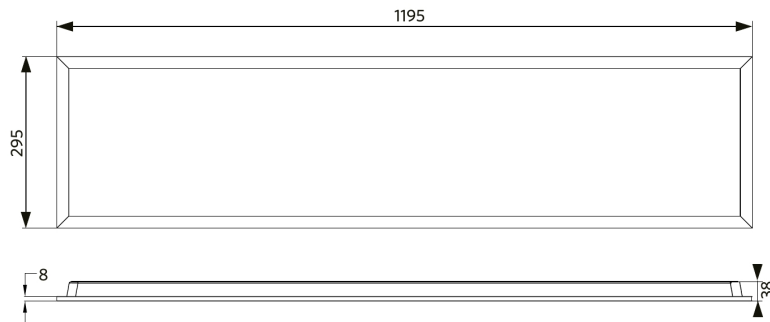

Technische specificaties

Levensduur (L70)	60.000 u
Levensduur (L80)	50.000 u
Aan-/Uit-cycli	100.000
Kleurconsistentie (SDCM)	3
Dimbaarheid	On-Off
Afwerking	Wit RAL9003
CRI	> 80
Beschermingsgraad (IP)	IP20
Slagvastheid	IK03
Beschermingsklasse	II
Risicogroep (EN 62471)	RG0
Voorschakelapparaat inbegrepen	Ja
Gloeidraadtest	650°C
Vermogensfactor	≥ 0,9

Elektrische aansluiting

Frequentie	50/60 Hz
Nom. spanning	220-240 V
DC ingangsspanning	Zie catalogusbijlage Aansluitwaarden
230V Kabellengte	1 m

5 JAAR GARANTIE

Materiaal eigenschappen

Materiaal behuizing	Aluminium
Materiaal optiek	Polystyreen (PS)
Cover materiaal	Polystyreen (PS)

Toepassingscondities

Bedrijfstemperatuur	-10-+45°C
Gebuikstemperatuur	+25°C
Opslagtemperatuur	-25-+50°C

Maatschets (mm)

LEDPanelS-E4 Re295-32W