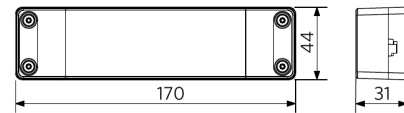

LEDPanelS-B3
Driver