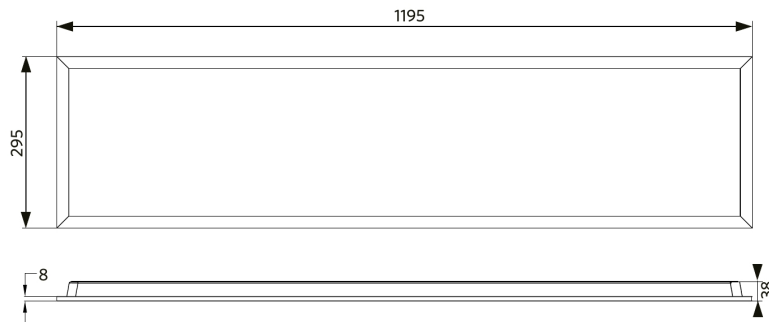

Technische specificaties

Levensduur (L70)	50.000 u
Levensduur (L80)	30.000 u
Aan-/Uit-cycli	100.000
Kleurconsistentie (SDCM)	4
Dimbaarheid	On-Off
Afwerking	Wit RAL9003
CRI	> 80
Beschermingsgraad (IP)	IP20
Slagvastheid	IK03
Beschermingsklasse	II
Risicogroep (EN 62471)	RG0
Voorschakelapparaat inbegrepen	Ja
Gloeidraadtest	650°C
Vermogensfactor	≥ 0,9

Elektrische aansluiting

Frequentie	50/60 Hz
Nom. spanning	220-240 V
DC ingangsspanning	Zie catalogusbijlage Aansluitwaarden
230V Kabellengte	0.3 m

5 JAAR GARANTIE

Materiaal eigenschappen

Materiaal behuizing	Aluminium
Materiaal optiek	Polystyreen (PS)
Cover materiaal	Polystyreen (PS)

Toepassingscondities

Bedrijfstemperatuur	-10-+45°C
Gebruikstemperatuur	+25°C
Opslagtemperatuur	-25-+50°C

Maatschets (mm)

LEDPanelS-B3 Re295-32W