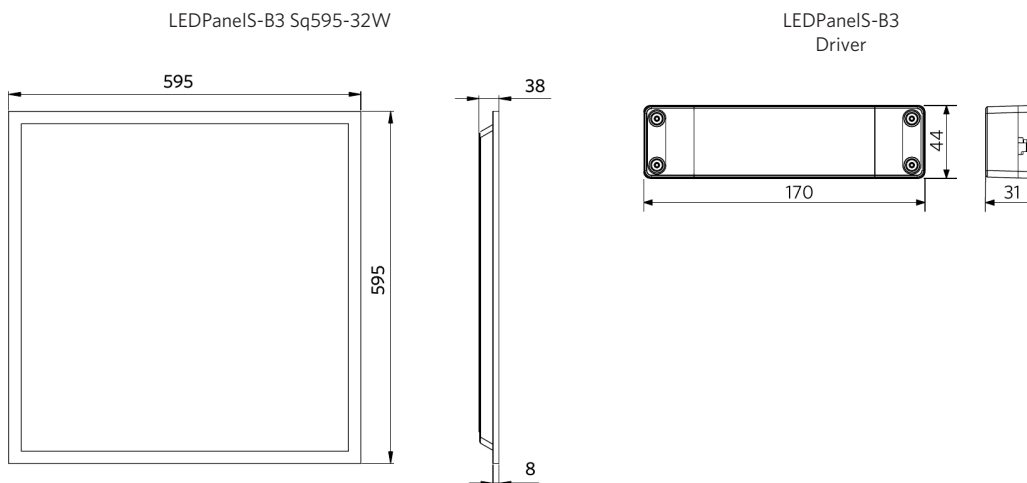

5 JAAR GARANTIE

Technische specificaties		Elektrische aansluiting	
Levensduur (L70)	50.000 u	Frequentie	50/60 Hz
Levensduur (L80)	30.000 u	Nom. spanning	220-240 V
Aan-/Uit-cycli	100.000	DC ingangsspanning	Zie catalogusbijlage Aansluitwaarden
Kleurconsistentie (SDCM)	4	230V Kabellengte	0.3 m
Dimbaarheid	On-Off	Materiaal eigenschappen	
Afwerking	Wit RAL9003	Materiaal behuizing	Aluminium
CRI	> 80	Materiaal optiek	Polystyreen (PS)
Beschermingsgraad (IP)	IP20	Cover materiaal	Polystyreen (PS)
Slagvastheid	IK03	Toepassingscondities	
Beschermingsklasse	II	Bedrijfstemperatuur	-10-+45°C
Risicogroep (EN 62471)	RG0	Gebruikstemperatuur	+25°C
Voorschakelapparaat inbegrepen	Ja	Opslagtemperatuur	-25-+50°C
Gloeidraadtest	650°C		
Vermogensfactor	≥ 0,9		

Maatschets (mm)