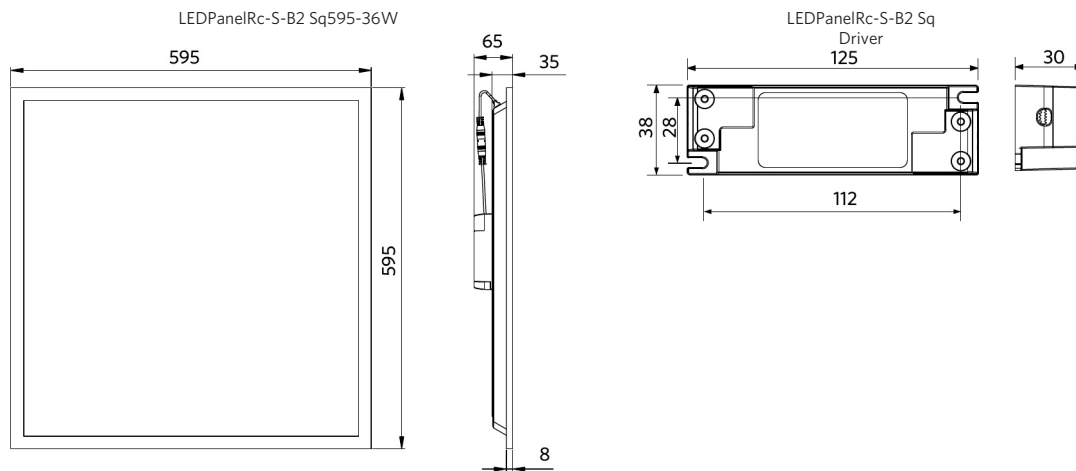

Technische specificaties

Levensduur (L70)	50.000 u
Levensduur (L80)	30.000 u
Aan-/Uit-cycli	100.000
Kleurconsistentie (SDCM)	5
Dimbaarheid	On-Off
Afwerking	Wit RAL9003
CRI	≥ 80
IP-klasse	IP20
IK-klasse	IK02
Beschermingsklasse	II
Risicogroep (EN 62471)	RG0
Inclusief driver (Ja/Nee)	Ja
Gloeidraadtest	650 °C
Uitvalkans driver (bij 5.000 uur)	1 %
PF	≥ 0,9

Elektrische aansluiting

Frequentie	50/60 Hz
Nominale spanning	220-240 V AC
DC ingangsspanning	Zie Appendix 4

Materiaal eigenschappen

Materiaal behuizing	Aluminium
Materiaal optiek	Polystyreen
Cover materiaal	Polystyreen

Toepassingscondities

Bedrijfstemperatuur	-10-+45 °C
Gebruikstemperatuur	+25 °C
Opslagtemperatuur	-25-+50 °C

Maatschets (mm)