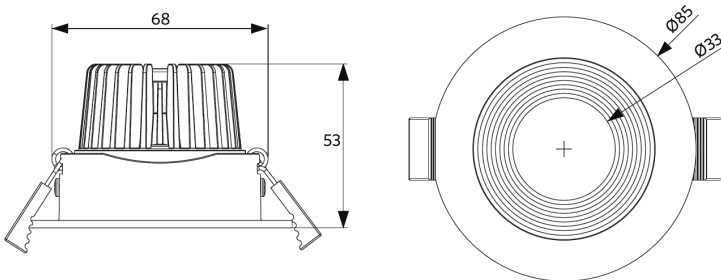

Technische specificaties	
Levensduur (L70)	50.000 u
Levensduur (L80)	30.000 u
Aan-/Uit-cycli	100.000
Kleurconsistentie (SDCM)	4
Dimbaarheid	Triac
Bundelhoek	30°
Maximale kantelhoek	25°
Afwerking	Zwart
CRI	> 80
Beschermingsgraad (IP)	IP44
Slagvastheid	IK02
Beschermingsklasse	II
Risicogroep (EN 62471)	RG0
Voorschakelapparaat inbegrepen	Ja
Gloeidraadtest	750°C
Vermogensfactor	≥ 0,9

Elektrische aansluiting	
Frequentie	50/60 Hz
Nom. spanning	220-240 V
DC ingangsspanning	Zie catalogusbijlage Aansluitwaarden
230V Kabellengte	0.3 m

Materiaal eigenschappen	
Materiaal behuizing	Aluminium
Materiaal optiek	Polycarbonaat

Toepassingscondities	
Bedrijfstemperatuur	-10-+45°C
Gebruikstemperatuur	+25°C
Opslagtemperatuur	-25-+50°C

5 JAAR GARANTIE

ENERGY

OPPLE Lighting
541003538200

A
B
C
D
E
F
G

F

5
kWh/1000h

2019/2015

Maatschets (mm)

LEDspotRA-Ava-E2