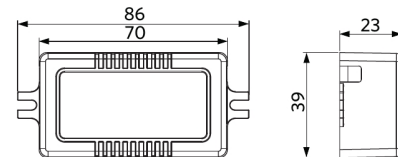

LEDspotRA-Ava-E2
Driver