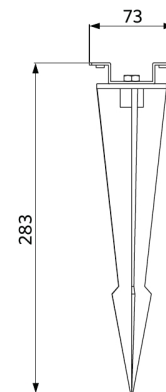

## Specifications

Item Code	Item Description	Equivalent to (W)	Power (W)	Lumen	Efficacy (lm/W)	CCT (K)	Beam angle	Weight (kg/pc)
709000027200	LEDSpotProjector-E Rd82-8W-840-36D	Halogen 50W	8	600	75	4000	36°	0.72

## Packaging Information

Item			Box			
Item Code	Item Description	EU HS Code	Dimensions (mm) (LxWxH)	Gross Weight (kg)	EAN	pc/box
709000027200	LEDSpotProjector-E Rd82-8W-840-36D	94054239	118x118x165	0.86	6941497753090	1
543098021900	LEDFixture-IP68-Connector-Kit-3	39174000	265x245x205	0.08	6941497708991	1
709098000200	LEDProjector-Spike	94059900	80x80x280	0.22	6941497753137	1

## Dimensional Drawing (mm)

LEDSpotProjector-E Rd82

LEDSpotProjector-E Spike

## Photometric Data