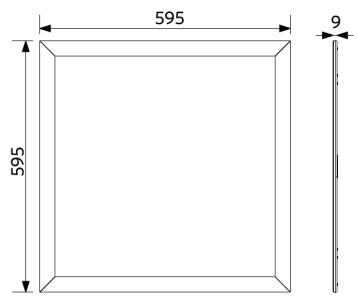

Packaging Information

Item			Box			
Item Code	Item Description	EU HS Code	Dimensions (mm) (LxWxH)	Gross Weight (kg)	EAN	pc/box
542004070400	LEDPanelRc-S5 Sq595-30W-10V-840-U19	94051190	661x695x46	3.57	6941497735683	1
140055484	LEDPanelRc-SI Sq600-Surface-Module-WH-CT	94059900	690x690x118	4.26	6956321879808	1
140057770	LEDPanelRc-SI-Mounting-Springs-595	73209090	80x80x53	0.50	6956321888121	1
140060852	LEDFixture-Ceiling-Cable-Kit-0.5m	73121020	100x100x5	0.40	6956321895266	1
542098000800	LEDPanelRC-SI U19 EM-kit 1h	85044083	490x390x150	0.98	6941497702340	1
542098000900	LEDPanelRC-SI U19 EM-kit 3h	85044083	490x390x150	1.08	6941497702333	1
542098006900	LEDPanel-S4-Suspension-Kit	73121020	130x130x30	0.22	6941497701428	1
542098009600	LEDPanelRc Sq600-Frame-WH	94059900	688x88x694	1.79	6941497704061	1
542098017600	LEDPanelRc2 Sq600-Surface-Kit-WH	94059900	685x77x68	1.53	6941497720696	1
542098030700	Junction-Box-WH	85369010	43x103.4x26	0.06	6941408868684	1

E

F

G

F

30
kWh/1000h

2019/2015

Dimensional Drawing (mm)

LEDPanelRc-S5 Sq595