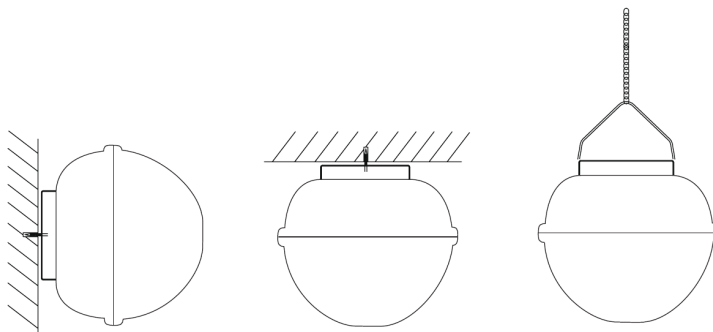

Installations-Varianten