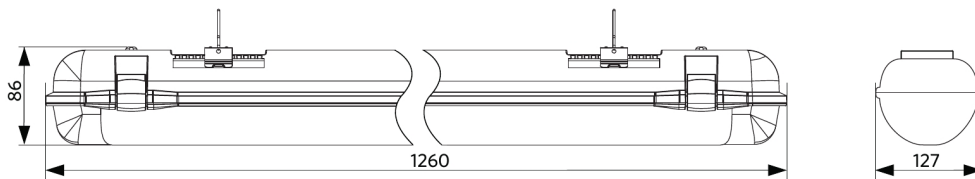

Technische Daten	
Lebensdauer (L70)	50.000 h
Lebensdauer (L80)	30.000 h
Ein-/aus-Zyklen	100.000
Farbbeständigkeit (SDCM)	4
Steuerbar	Ein-Aus
Sensor type	Nein
Sensortechnik	Nein
Abstrahlwinkel	120°
Farbe	Grau RAL 7035
CRI	≥ 80
Schutzart (IP)	IP65
Schlagfestigkeit	IK08
Schutzklasse	I
Risikogruppe (EN 62471)	RG0
Mit Betriebsgerät	Ja
Glüdrahtprüfung	850°C
Leistungsfaktor	≥ 0,9
Durchmesser Aderquerschnitt	1mm² - 2.5mm²
Max. Durchmesser des Eingangskabels (mm)	5-11 mm

Stromversorgung	
Frequenz	50/60 Hz
Nennspannung	220-240 V
DC input voltage	Siehe Kataloganhang, Anschlußwerte und Gleichstromlichkeit (DC-fähig)

Material	
Gehäusematerial	Polycarbonat
UV-beständig	Ja
Optisches Material	Polycarbonat
Montage clips	rostfreier Stahl

Anwendungsmöglichkeiten	
Betriebstemperatur	-25-+40°C
Anwendungstemperatur	+25°C
Lagertemperatur	-30-+50°C

5 JAHRE GARANTIE

ENERGY

OPPLE Lighting
549013001000

A
B
C
D
E
F
G

E

20
kWh/1000h

2019/2015

Produktmaße (mm)

LEDWaterproof-CLA-E L1250