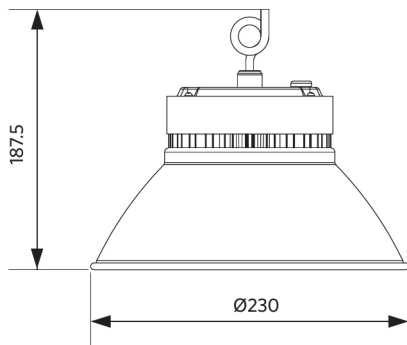

Produktmaße (mm)

LEDLowbay-E 30W-4000-60D