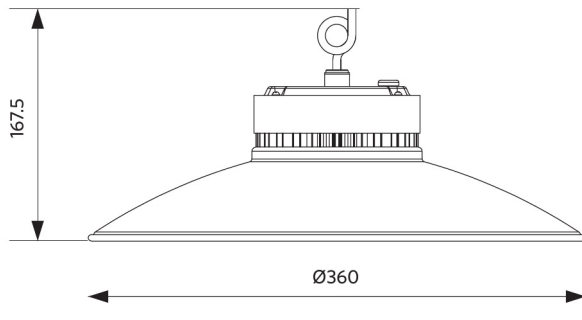

Produktmaße (mm)

LEDLowbay-E 30W-4000-120D