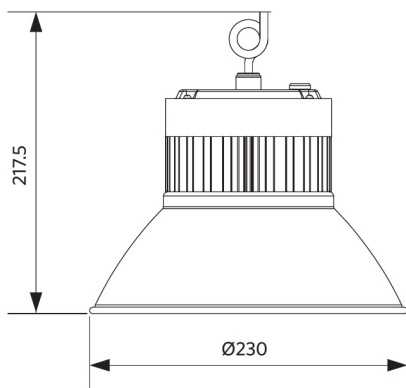

## Produkt- und Verpackungsinformationen

Artikel		Verpackung			
Artikel-nummer	Artikelbeschreibung	Abmessungen (mm) (LxBxH)	Bruttogewicht (kg)	EAN	Stück/Karton
545002000400	LEDLowbay-E 50W-4000-60D	276x276x196	1,86	6956321806859	1

Anwendungsmöglichkeiten	
Betriebstemperatur	-20-+45°C
Anwendungstemperatur	+25°C
Lagertemperatur	-30-+50°C

**ENERGY**

OPPLE Lighting  
545002000400

A	▶
B	▶
C	▶
D	▶
E	▶
F	▶
G	▶

**F**

**50**  
kWh/1000h

2019/2015

## Produktmaße (mm)

LEDLowbay-E 50W-4000-60D