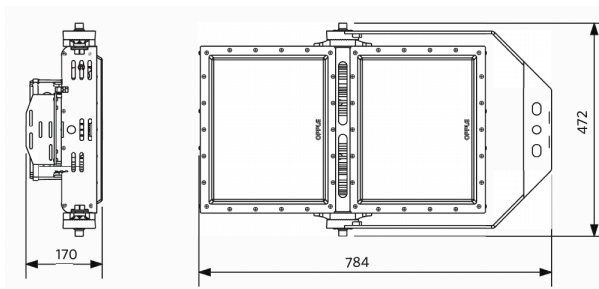

Produktmaße (mm)

LEDfloodHO-P-620W
(+MountingKit-2Mod)

LEDfloodHO-P-620W
(x2 +MountingKit-4Mod)

Lichttechnische Daten