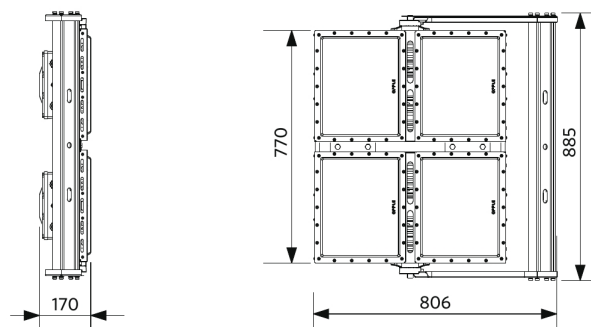

Zubehörteile

543098006000
LEDFloodHO-P-MountingKit-2Mod

543098005800
LEDFloodHO-P-MountingKit-4Mod

543098005900
LEDFloodHO-P-SafetyCable

Produkt- und Verpackungsinformationen

Artikel			Verpackung			
Artikelnummer	Artikelbeschreibung	EU HS Code	Abmessungen (mm) (LxBxH)	Bruttogewicht (kg)	EAN	Stück/Karton
543017045100	LEDFloodHO-P-620W-4000-N	94054239	740x490x190	19,72	6941497719454	1
543098005800	LEDFloodHO-P-MountingKit-4Mod	94059900	920x565x155	11,49	6956321826154	1
543098005900	LEDFloodHO-P-SafetyCable	73121020	80x80x65	0,72	6956321826147	1
543098006000	LEDFloodHO-P-MountingKit-2Mod	94059900	520x460x100	5,70	6956321825638	1

Produktmaße (mm)

LEDfloodHO-P-620W
(+MountingKit-2Mod)

LEDfloodHO-P-620W
(x2 +MountingKit-4Mod)

Lichttechnische Daten