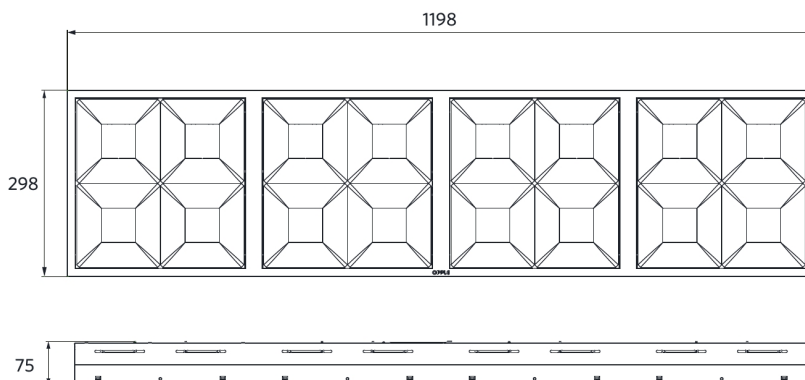

## Produktmaße (mm)

LEDPanelRc-G Re298