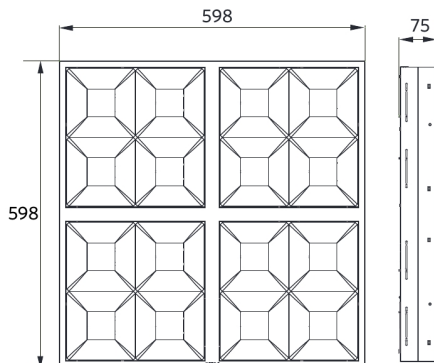

Technische Daten	
Lebensdauer (L70)	70.000 h
Lebensdauer (L80)	50.000 h
Ein-/aus-Zyklen	100.000
Farbbeständigkeit (SDCM)	3
Steuerbar	BLE
Abstrahlwinkel	90°
Farbe	Weiß RAL9003
CRI	> 80
UGR	≤ 16
Schutzart (IP)	IP20
Schlagfestigkeit	IK02
Schutzklasse	I
Risikogruppe (EN 62471)	RG0
Mit Betriebsgerät	Ja
Glüdrahtprüfung	650°C
Leistungsfaktor	≥ 0,9

Stromversorgung	
Frequenz	50/60 Hz
Nennspannung	220-240 V
DC input voltage	Siehe Kataloganhang, Anschlußwerte und Gleichstromlichkeit (DC-fähig)

Material	
Werkstoff des Gehäuses	Beschichteter Stahl
Optisches Material	Polycarbonat

Anwendungsmöglichkeiten	
Betriebstemperatur	-10-+40°C
Anwendungstemperatur	+25°C
Lagertemperatur	-25-+50°C

5 JAHRE GARANTIE

ENERGY

OPPLE Lighting
542008008000

A
B
C
D
E
F
G

33
kWh/1000h

2019/2015

Produktmaße (mm)

LEDPanelRc-G Sq598