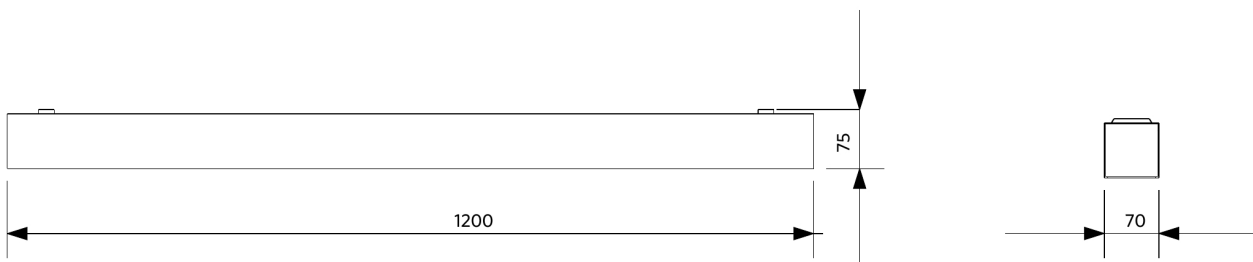

Anwendungsmöglichkeiten	
Betriebstemperatur	-10-+45°C
Anwendungstemperatur	+25°C
Lagertemperatur	-25-+50°C

5 JAHRE GARANTIE

ENERGY

OPPLE Lighting
542005004500

30
kWh/1000h

2019/2015

Produktmaße (mm)

LEDLima L12