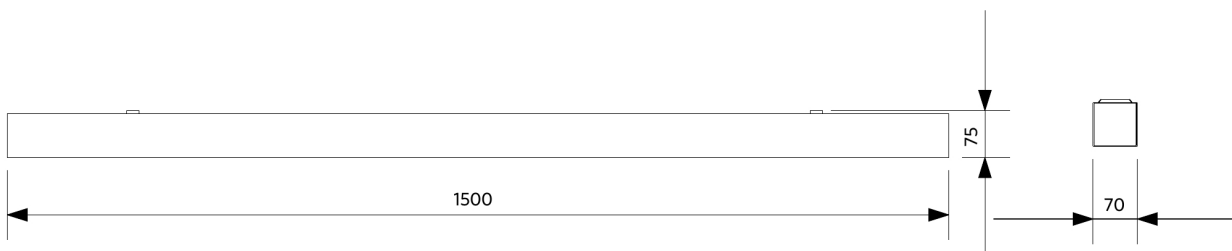

Anwendungsmöglichkeiten	
Betriebstemperatur	-10-+45°C
Anwendungstemperatur	+25°C
Lagertemperatur	-25-+50°C

5 JAHRE GARANTIE

ENERGY

OPPLE Lighting
542005004300

36
kWh/1000h

2019/2015

Produktmaße (mm)

LEDLima L15