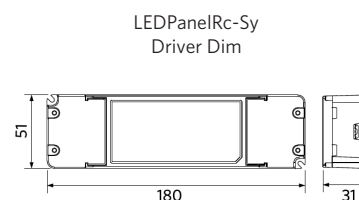

Anwendungsmöglichkeiten

Betriebstemperatur	-10-+40°C
Anwendungstemperatur	+25°C
Lagertemperatur	-25-+50°C

5 JAHRE GARANTIE

ENERGY
 OPPL Lighting
 542004091900

A
 B
 C
 D
 E
 F
 G

35
 kWh/1000h

2019/2015

Produktmaße (mm)