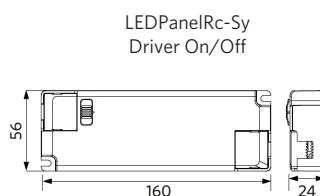

Anwendungsmöglichkeiten

Betriebstemperatur	-10-+40°C
Anwendungstemperatur	+25°C
Lagertemperatur	-25-+50°C

5 JAHRE GARANTIE

ENERGY
 OPPL Lighting
 542004091900

A
 B
 C
 D
 E
 F
 G

35
 kWh/1000h

2019/2015

Produktmaße (mm)