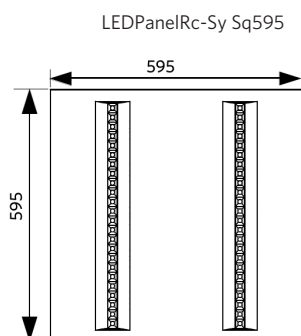

Anwendungsmöglichkeiten

Betriebstemperatur	-10-+40°C
Anwendungstemperatur	+25°C
Lagertemperatur	-25-+50°C

5 JAHRE GARANTIE

ENERGY
 OPPL Lighting
 542004091900

A
 B
 C
 D
 E
 F
 G

35
 kWh/1000h

2019/2015

Produktmaße (mm)