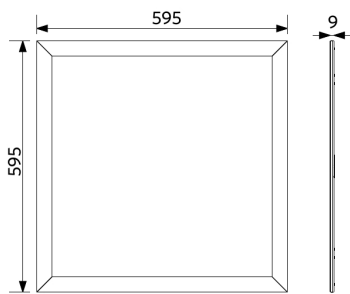

E

F

G

F

34
kWh/1000h

2019/2015

Produktmaße (mm)

LEDPanelRc-S5 Sq595