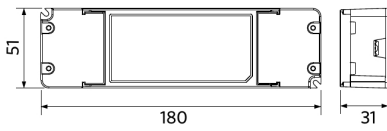

LEDPanelRc-S5
Driver Dim