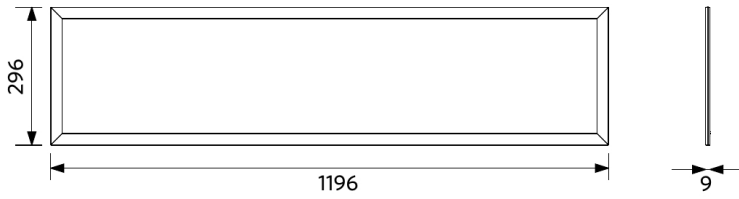

F

G

F

34
kWh/1000h

2019/2015

Produktmaße (mm)

LEDPanelRc-S5 Re295

LEDPanelRc-S5
Driver On/Off