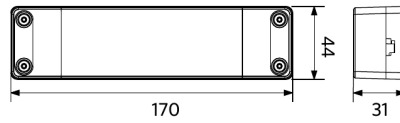

LEDPanelRc-S5
Driver On/Off