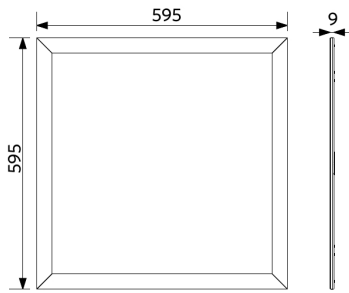

Anwendungsmöglichkeiten	
Betriebstemperatur	-20-+40°C
Anwendungstemperatur	+25°C
Lagertemperatur	-25-+50°C

ENERGY

OPPLE Lighting
542004071800

A
B
C
D
E
F
G

34
kWh/1000h

2019/2015

Produktmaße (mm)

LEDPanelRc-S5 Sq595