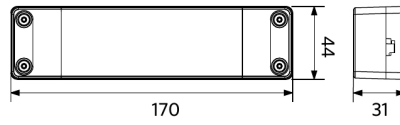

LEDPanelRc-S5
Driver On/Off