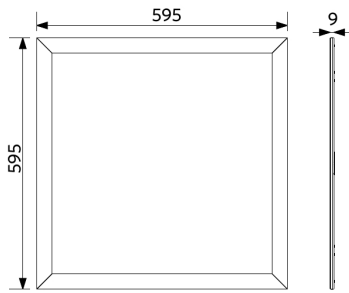

Produktmaße (mm)

LEDPanelRc-S5 Sq595